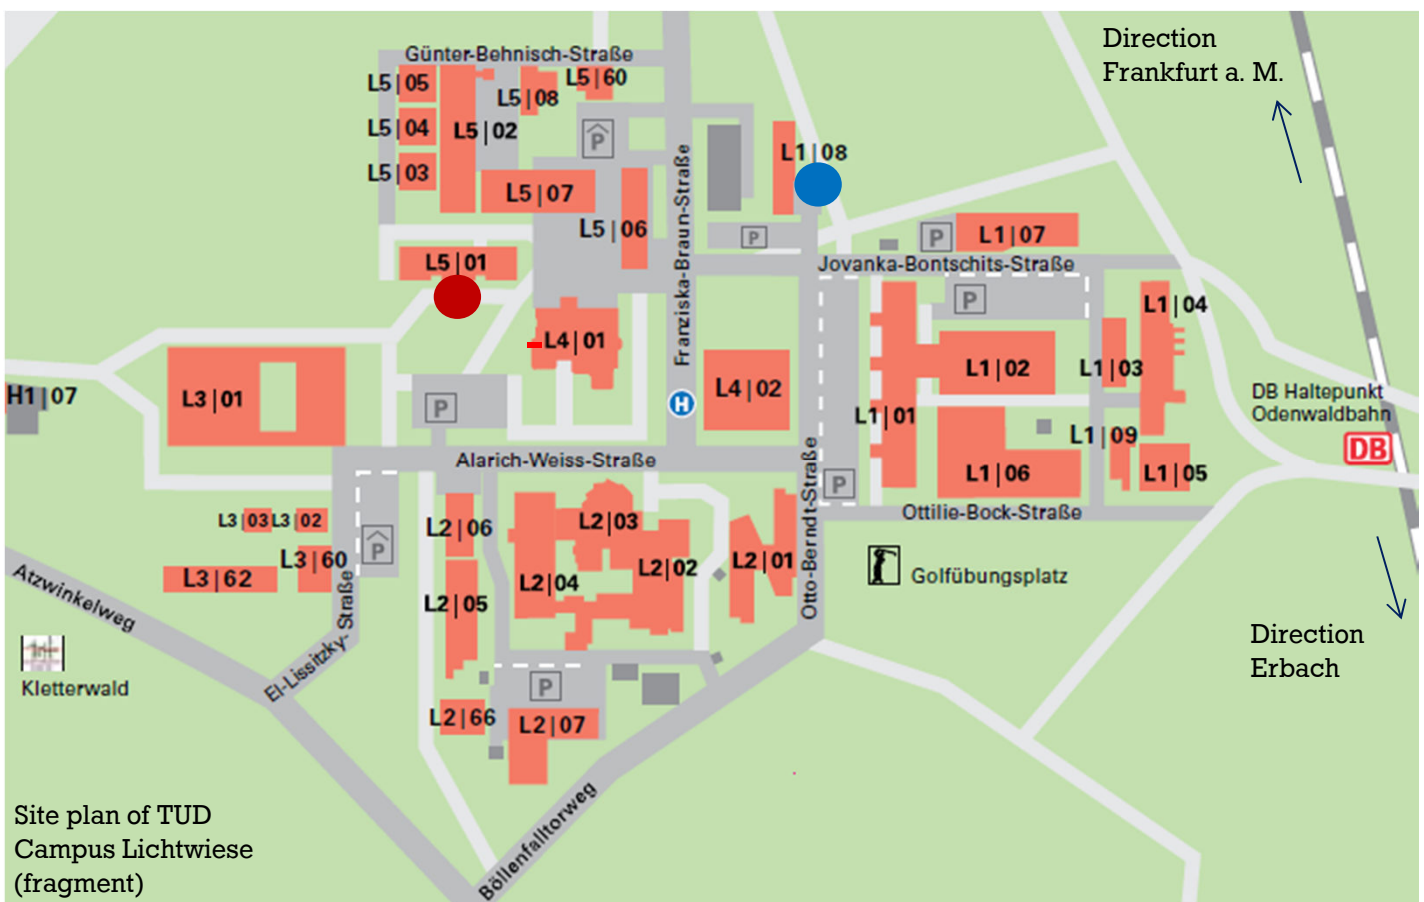

Bus K (Bus platform 2) direction TU-Lichtwiese/Mensa (last stop)

From Darmstadt Luisenplatz to TU-Lichtwiese:

Bus KU direction TU-Lichtwiese/Mensa

TU Darmstadt Energy Center and Darmstadt Graduate School ESE

Tel.: +49 (0) 6151/16-64233

How to find us on the Campus Lichtwiese

Site plan of TUD
Campus Lichtwiese
(fragment)

Train station Darmstadt TU-Lichtwiese (VIAS, Odenwaldbahn)

Bus stop Darmstadt TU-Lichtwiese/Mensa (Buses K and KU)